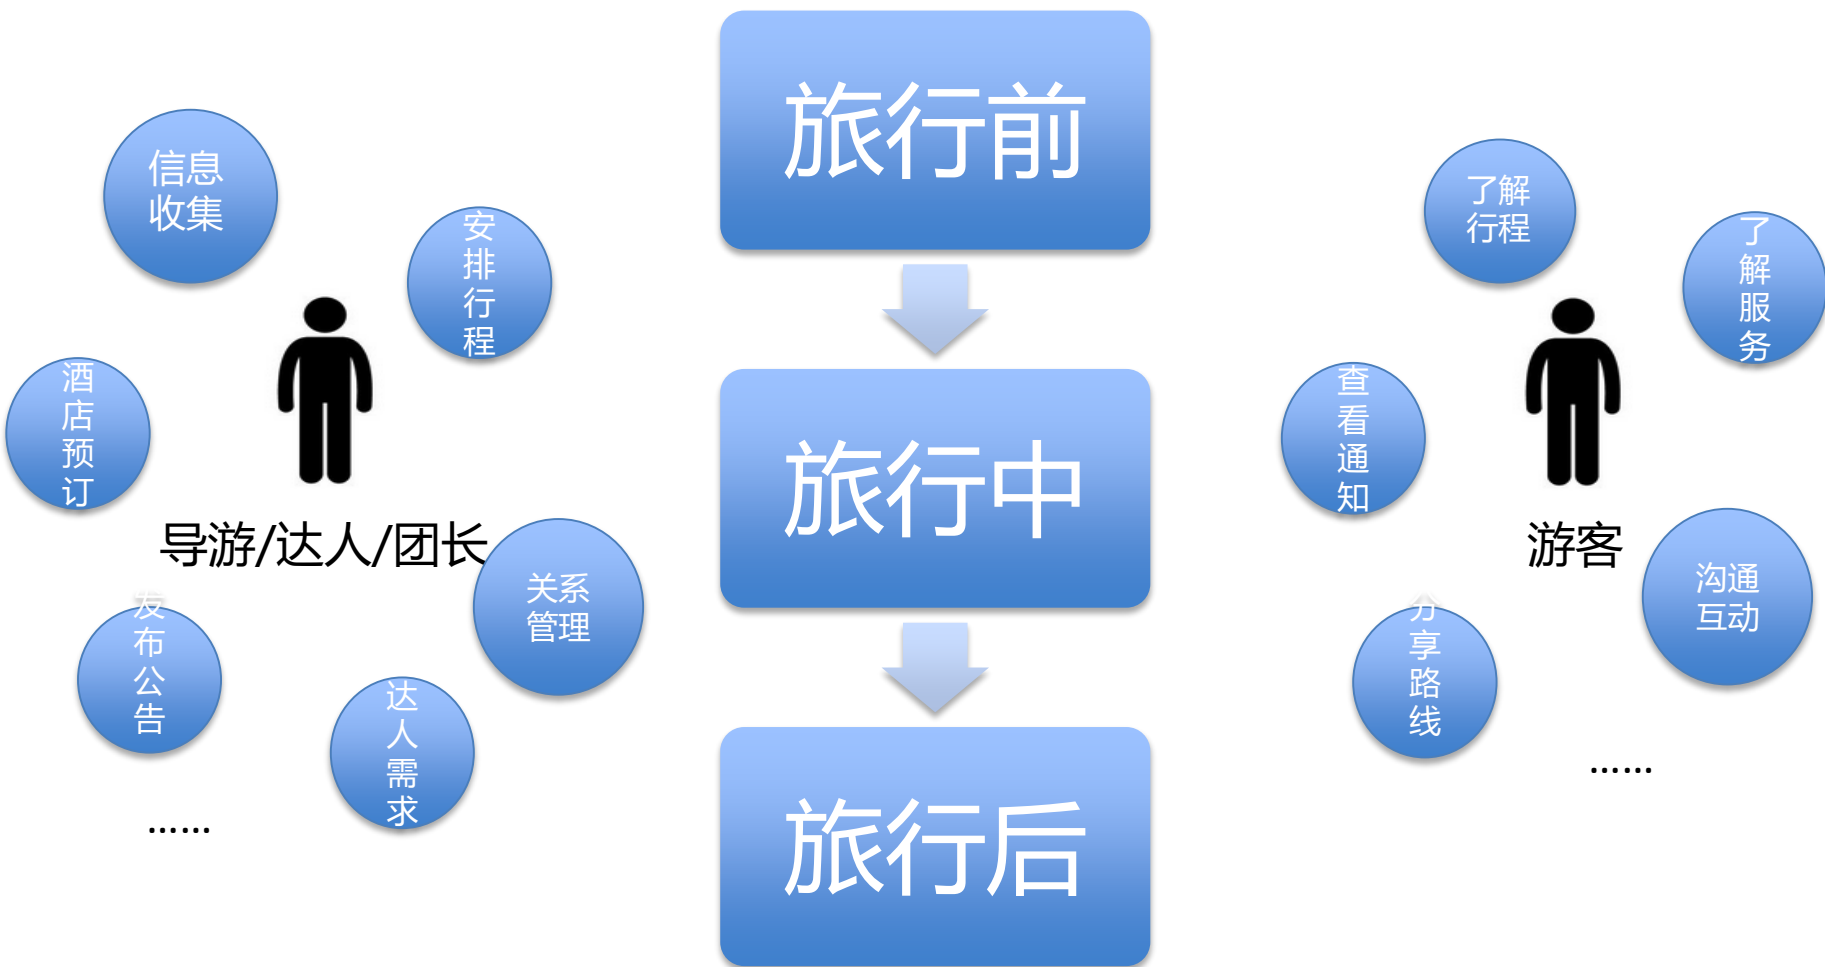

霞客行

更好地管理你的旅行关系

From: 一枝花工作室

先讲个故事

导游的痛点！

- 现场管理
- 发布通知
- 实时联系

我们的解决方案

点名

定位导游

电视通告

当然，有了它，我们还可以.....

还要解决什么问题？

产品愿景

信息发布与获取

市场价值

在线旅游市场产业链图

旅游产业各环节分享经济分布图

- 共享经济横向切入在线旅游市场，渗透短租、拼车、租房等方方面面
- 帮助旅游达人建立自品牌，实现商业目的
- 盈利模式：平台化后抽取导游佣金费用

I Want To Guide

I Want To Travel

技术与创新

- ✓ 基于ibeacon技术的景区点名功能
- ✓ Amadeus接口、安盛天平接口
 - 基于最低价接口、灵感搜索接口、投保接口，帮助导游更智能化、方便地创建旅游行程
- ✓ 行悦接口
 - 基于电视互动方面的接口进行酒店内轻社交功能设计