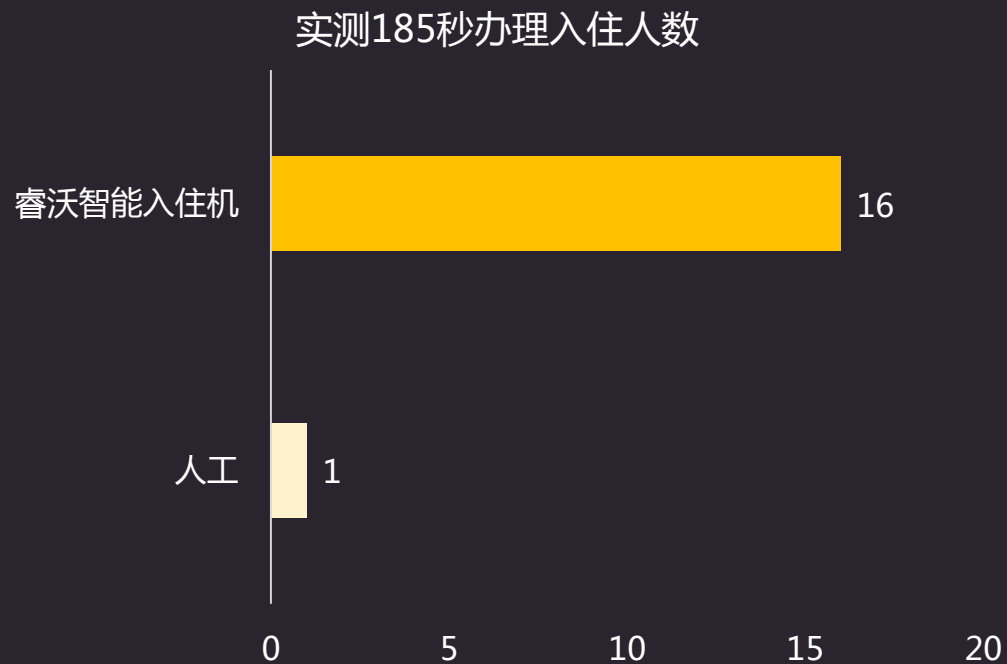

## 入住办理流程

打开手机支付宝或微信扫码

CCTV 2  
财经

CCTV.com

 消费主张

# 商业模式-数据

按照该酒店的人数，睿沃自助机当周可节省将近8个小时的时间

# 商业模式-数据

根据衢州该酒店的数据，该酒店共有91间房，5名前台，按照每晚60%的入住率，每晚55间房间入住，一周有385间房间入住，睿沃智能前台可以完成**42%**的工作量，可以**节省 1-2 人**的工作量。

人工和智能前台工作量（占比）