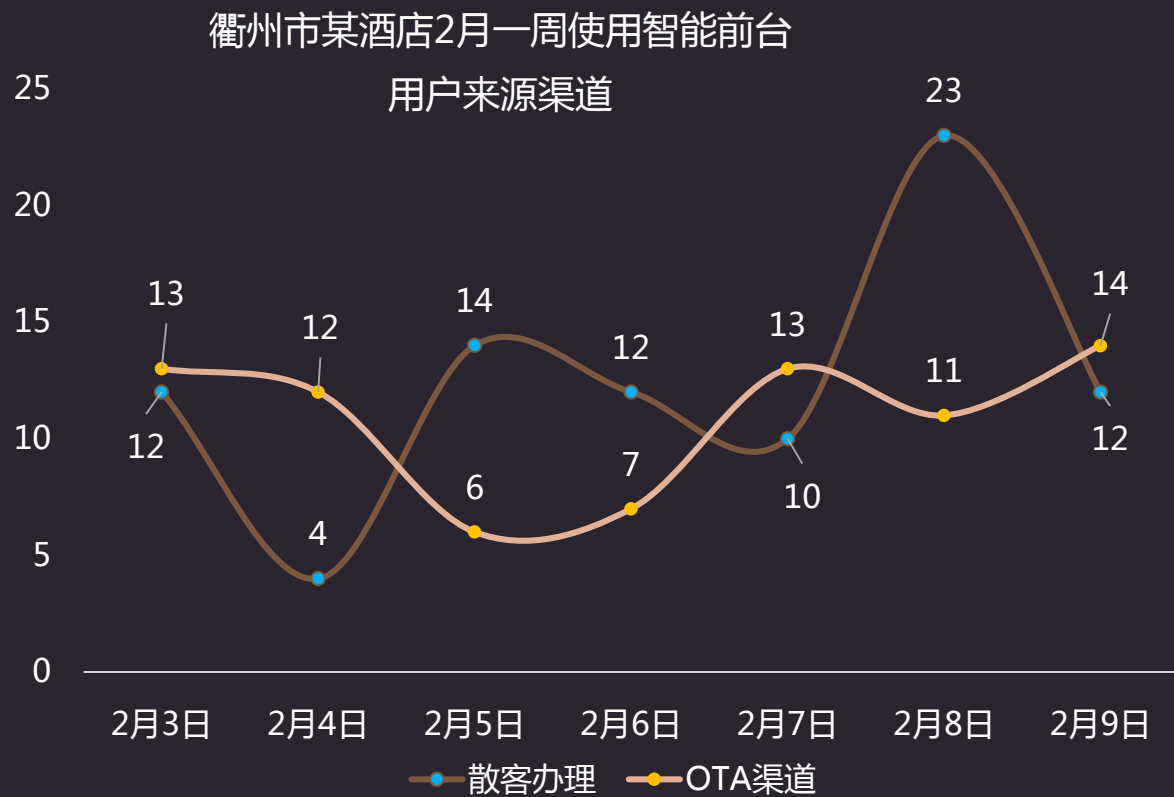

## 入住办理流程

打开手机支付宝或微信扫码

CCTV 2  
财经

CCTV.com

 消费主张

# 商业模式-数据

按照该酒店的人数，睿沃自助机当周可节省将近8个小时的时间

# 商业模式-数据

根据衢州该酒店的数据，该酒店共有91间房，5名前台，按照每晚60%的入住率，每晚55间房间入住，一周有385间房间入住，睿沃智能前台可以完成**42%**的工作量，可以**节省 1-2 人**的工作量。

人工和智能前台工作量（占比）