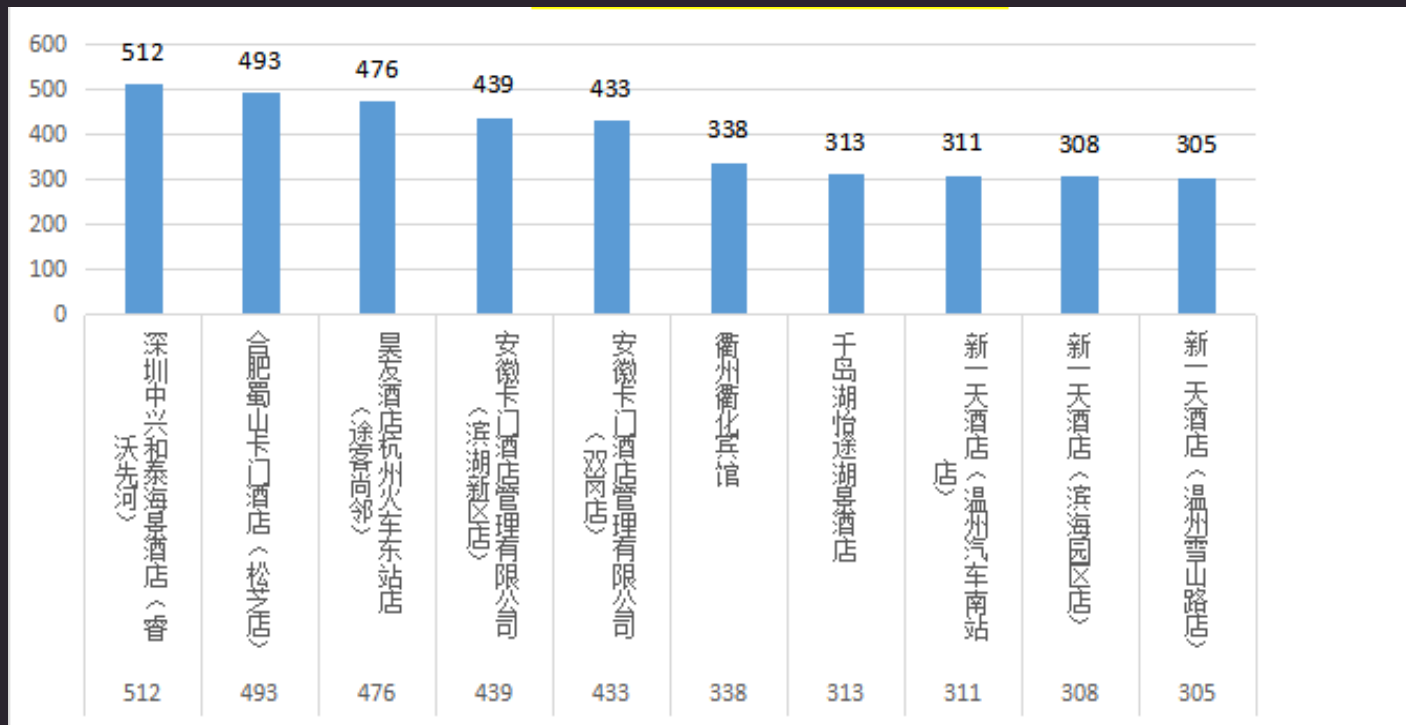

# 商业模式-数据

按照该酒店的人数，睿沃自助机当周可节省将近8个小时的时间

# 商业模式-数据

根据衢州该酒店的数据，该酒店共有91间房，5名前台，按照每晚60%的入住率，每晚55间房间入住，一周有385间房间入住，睿沃智能前台可以完成**42%**的工作量，可以**节省 1-2 人**的工作量。

人工和智能前台工作量（占比）

## 部分酒店一周使用情况