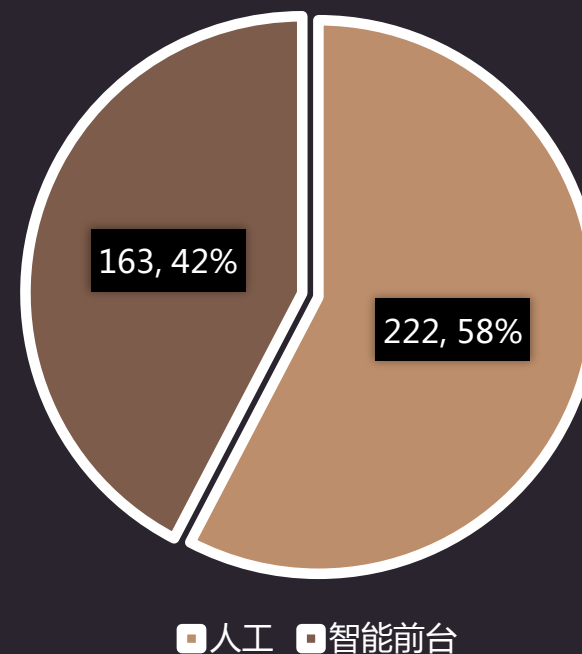

# 商业模式-数据

按照该酒店的人数，睿沃自助机当周可节省将近8个小时的时间

# 商业模式-数据

根据衢州该酒店的数据，该酒店共有91间房，5名前台，按照每晚60%的入住率，每晚55间房间入住，一周有385间房间入住，睿沃智能前台可以完成**42%**的工作量，可以**节省 1-2 人**的工作量。

人工和智能前台工作量（占比）