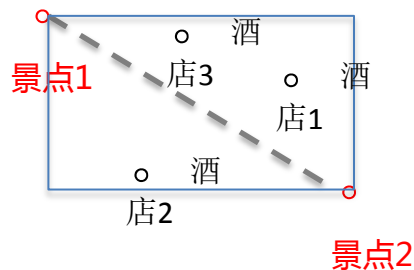

Booking.com

东京新宿新丽饭店 (Hotel Sun...)

4.4分 P

¥370起

经济型酒店

新宿/中野地区

推荐理由：距离东京塔(8.4 km),银座(6.0 km),东京迪士尼乐园(17.5 km),总共31.87公里 车程：53分钟

酒店到景点的距离和时间

搜索指定景点附近的3家酒店

1个景点：圆形区域搜索

2, 3个景点：矩形区域搜索

Google Maps API 计算位置最佳的酒店

Directions API

计算每家酒店到景点的行车距离总和，取距离最小的酒店

Thanks!

No. 18 Hack Team :